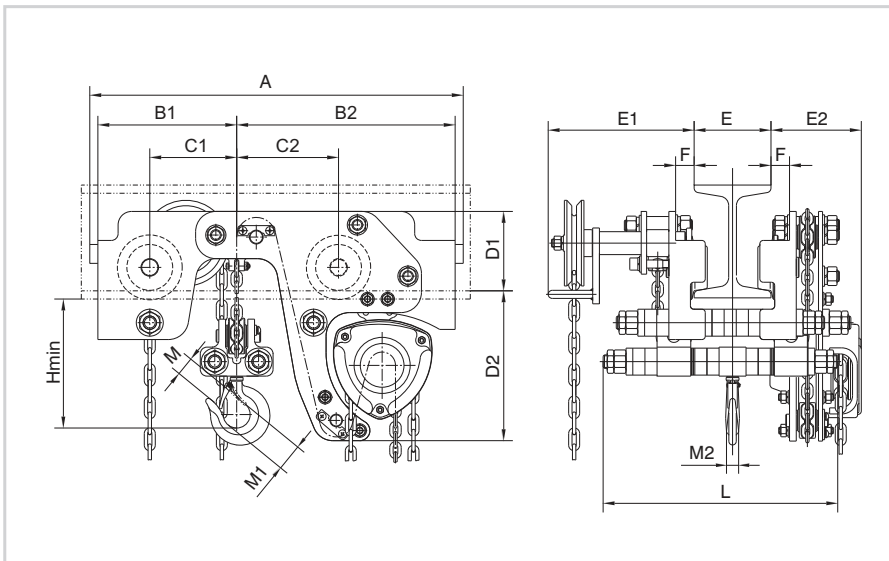

SKK Super Kurze Katze - Extrem kurzes Hakenmaß

Stirradflaschenzüge mit integriertem Haspelfahrwerk

- Extrem kurzes Hakenmaß
- Mit Stirradflaschenzug als Hubwerk
- Zwei-Lastbolzen-Fahrwerk mit ausgezeichneten Laufeigenschaften
- Bearbeitete Laufrollen mit Wälzlagern
- Verzinkte Lastkette nach EN 818/7
- Verzinkte Handkette nach DIN 766

Noch kürzer geht es nicht!

Tragfähigkeit kg	mm															
	A	B1	B2	C1	C2	D1	D2	E	E1	E2	F	Hmin	L	M	M1	M2
1000	554	206	234	129	151	117	223	74 - 150	217	134	27,5	135	348	28	40	18
2000	684	254	406	149	211	165	265	82 - 156	240	152	36,5	160	392	36	50	24
3200	765	279	461	169	236	165	325	103 - 223	240	173	44,0	190	499	40	55	28
5000	873	336	524	201	279	184	327	119 - 215	259	180	39,0	235	512	45	65	37
6300	873	336	524	201	279	184	327	119 - 215	259	180	39,0	235	512	45	65	37
10000	1059	408	642	238	332	223	427	155 - 310	320	202	51,0	330	648	60	85	42

Bestell-Nr.	Tragfähigkeit	Kettenstränge Anzahl	kleinstes Hakenmaß mm	Lastkettenstärke mm	Gewicht bei 3 m Laufbahnhöhe kg	Trägerflanschbreite	Trägerflanschbreite
	kg					mm	mm
7138701	1000	2	135	6,0	69	74 - 150	151 - 310
7138702	2000	2	160	6,0	118	82 - 156	157 - 306
7138703	3200	2	190	8,0	181	103 - 223	224 - 310
7138704	5000	4	235	8,0	293	119 - 215	216 - 312
7138705	6300	4	235	8,0	296	119 - 215	216 - 312
7138706	10000	4	330	16,0	330	155 - 310	-