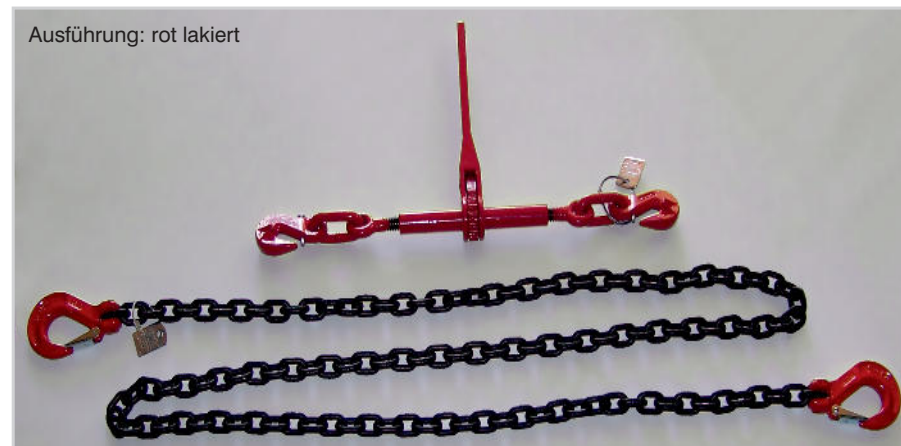

Zurrkettensystem 2-teilig nach EN 12195-3, Güteklasse 8

Ratschenlastspanner mit 2 Verkürzungshaken mit Ausdrehsicherung / Kette mit 2 Gabelkopfhaken

Typ	zulässige Zugkraft daN	für Ketten-durchmesser mm	Gewicht mit Haken kg	Bestell-Nr.	Bestell-Nr.
CRLS- 6 Haken	2200	6	3,8	737909	737919
CRLS- 8 Haken	4000	8	4,6	737910	737920
CRLS-10 Haken	6300	10	5,4	737911	737921
CRLS-13 Haken	10000	13	6,7	737912	737922
CRLS-16 Haken	16000	16	32,3	737913	737923

Ausführung: rot lackiert