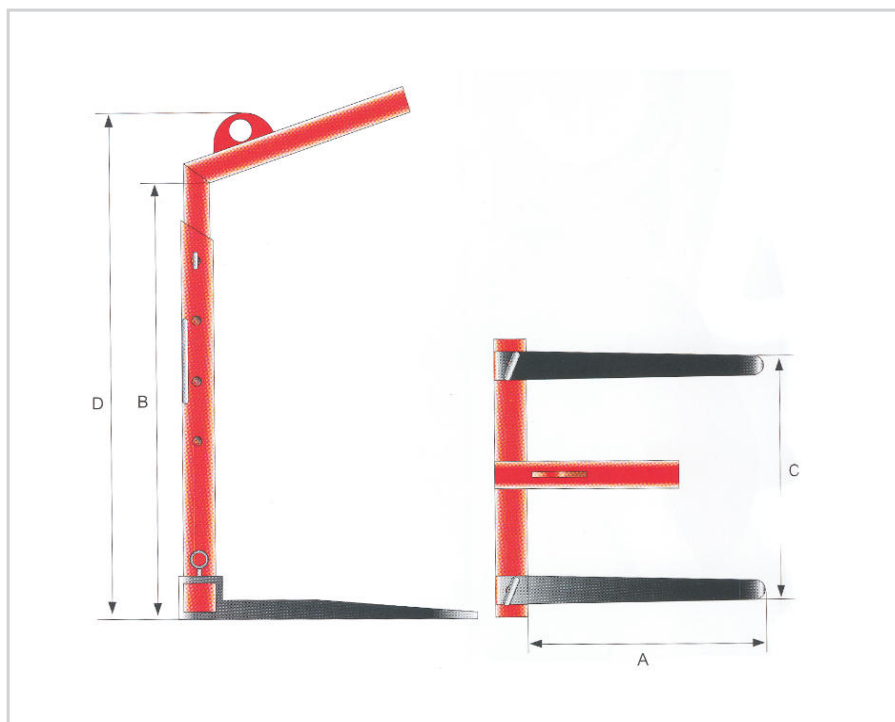

Krangabeln mit automatischem Gewichtsausgleich SKG höhenverstellbar

Bestell-Nr.	Typ	Tragfähigkeit kg	Maße in mm				Gewicht kg
			A	B	C	D	
750010	SKG-1,0	1000	1000	1100 - 1600	350 - 900	1390 - 1890	130
750011	SKG-1,5	1500	1000	1300 - 2000	350 - 900	1600 - 2300	150
750012	SKG-2,0	2000	1000	1300 - 2000	400 - 900	1640 - 2340	200
750013	SKG-3,0	3000	1000	1300 - 2000	450 - 900	1670 - 2370	250

57

Sonderlastaufnahmemittel

Sonderladegabel

Ladegabel für Doppelkranhaken mit Gegengewicht in starrer Ausführung, max. Tragkraft: 12500 kg

Sonderkrangabel

Krangabel mit manuellem Gewichtsausgleich und verstellbaren Zinken 1500 - 2000 mm, Zinkenlänge 1300 mm